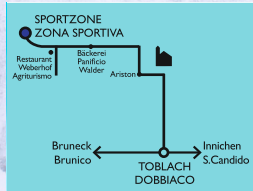

Wochenplan unter | Piano settimanale vedi:
www.sport-toblach.com

Für Informationen | Per informazioni:
Eisbar Sportzone Gries Toblach
Zona sportiva Gries Dobbiaco
Tel. 0474 972529 - 348 6549378

Offen: September - Mitte April
Aperto: settembre - metà aprile