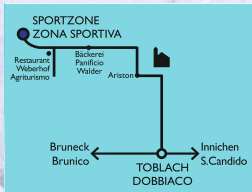

Wochenplan unter | Piano settimanale vedi:
www.sport-toblach.com

Für Informationen | Per informazioni:
Eisbar Sportzone Gries Toblach
Zona sportiva Gries Dobbiaco
Tel. 0474 972529 - 348 6549378

Offen: September - Mitte April
Aperto: settembre - metà aprile