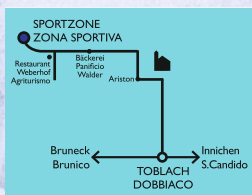

Wochenplan unter | Piano settimanale vedi:
www.sport-toblach.com

Für Informationen | Per informazioni:
Eisbar Sportzone Gries Toblach
Zona sportiva Gries Dobbiaco
Tel. 0474 972529 - 348 6549378

Offen: September - Mitte April
Aperto: settembre - metà aprile