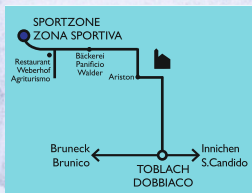

Wochenplan unter | Piano settimanale vedi:
www.sport-toblach.com

Für Informationen | Per informazioni:
Eisbar Sportzone Gries Toblach
Zona sportiva Gries Dobbiaco
Tel. 0474 972529 - 348 6549378

Offen: September - Mitte April
Aperto: settembre - metà aprile